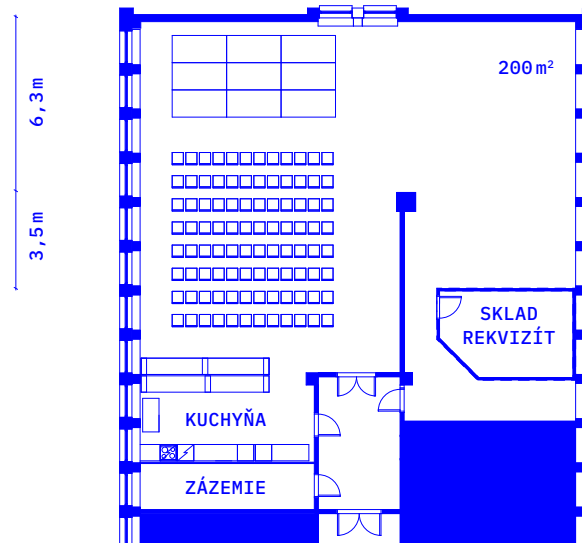

ATELIÉR SVETLÍK 200 m²

VARIANTY USPORIADANIA PRIESTORU

ATELIÉR SVETLÍK 200 m²

VARIANTY USPORIADANIA PRIESTORU

DISKUSIA/KINO/WORKSHOP

KONCERT

KABINET POMALOSTI ^{80 m²}

KABINET POMALOSTI 80 m²

Nachádza sa na prízemí vo verejne prístupnej časti budovy a susedí s prevádzkami nákupnej zóny.

Priestor je vhodný na menšie súkromné, ale aj verejné podujatia.

ROZMERY

12,7 × 6 × 3 m
(výška po rebrá)

KAPACITA