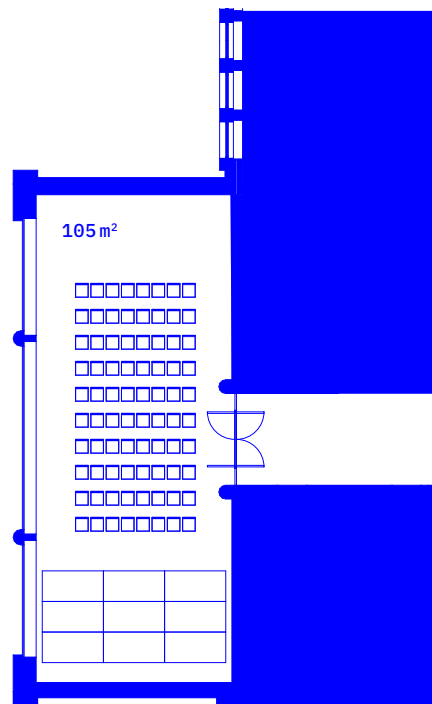

ROZMERY

16 × 12,7 × 3 m
(výška po rebrá)

KAPACITA

150 miest na sedenie
400 miest na státie

ZÁZEMIE

Súčasťou priestoru je pódium, stoličky, závesy, premietačka, plátno, zvuková a svetelná technika, backstage a samostatný prístup priamo do sály zo zadnej strany. Vybavený je tiež vysokorychlostným pripojením na internet (vhodné na streaming).

ZBOROVŇA 105m²

ZBOROVŇA 105m²

ZBOROVŇA 105 m²

Zborovňa je presvetlený priestor, ktorý sa nachádza priamo nad hlavným vstupom do budovy na 1. poschodí v súkromne prístupnej časti budovy. Susedí s kancelármi, ateliérmi a priestorom Ateliéru Svetlák.

6,4 × 17,5 × 3,4 m

KAPACITA

Ostrovčeky, sedenie
pri stoloch: cca. 40 ľudí
Kinosedenie: cca. 60 ľudí

ZÁZEMIE

Súčasťou priestoru sú zatemňovacie (bordové) a rozptylovacie (biele) závesy. Na prenájom je dostupný v rôznych variantoch – prázdny aj zariadený.

KONTEXT

TEAMBUILDING

DISKUSIA

KONCERT

MALÁ ZASADAČKA ^{16 m²}

MALÁ ZASADAČKA 16 m²

MALÁ ZASADAČKA 16 m²

Priestor prístupný zo súkromnej časti budovy sa nachádza na piatom poschodí a úzko susedí s verejnou kuchyňou a terasou. Je vhodný na malé stretnutia, online konferencie alebo firemné meetingy.