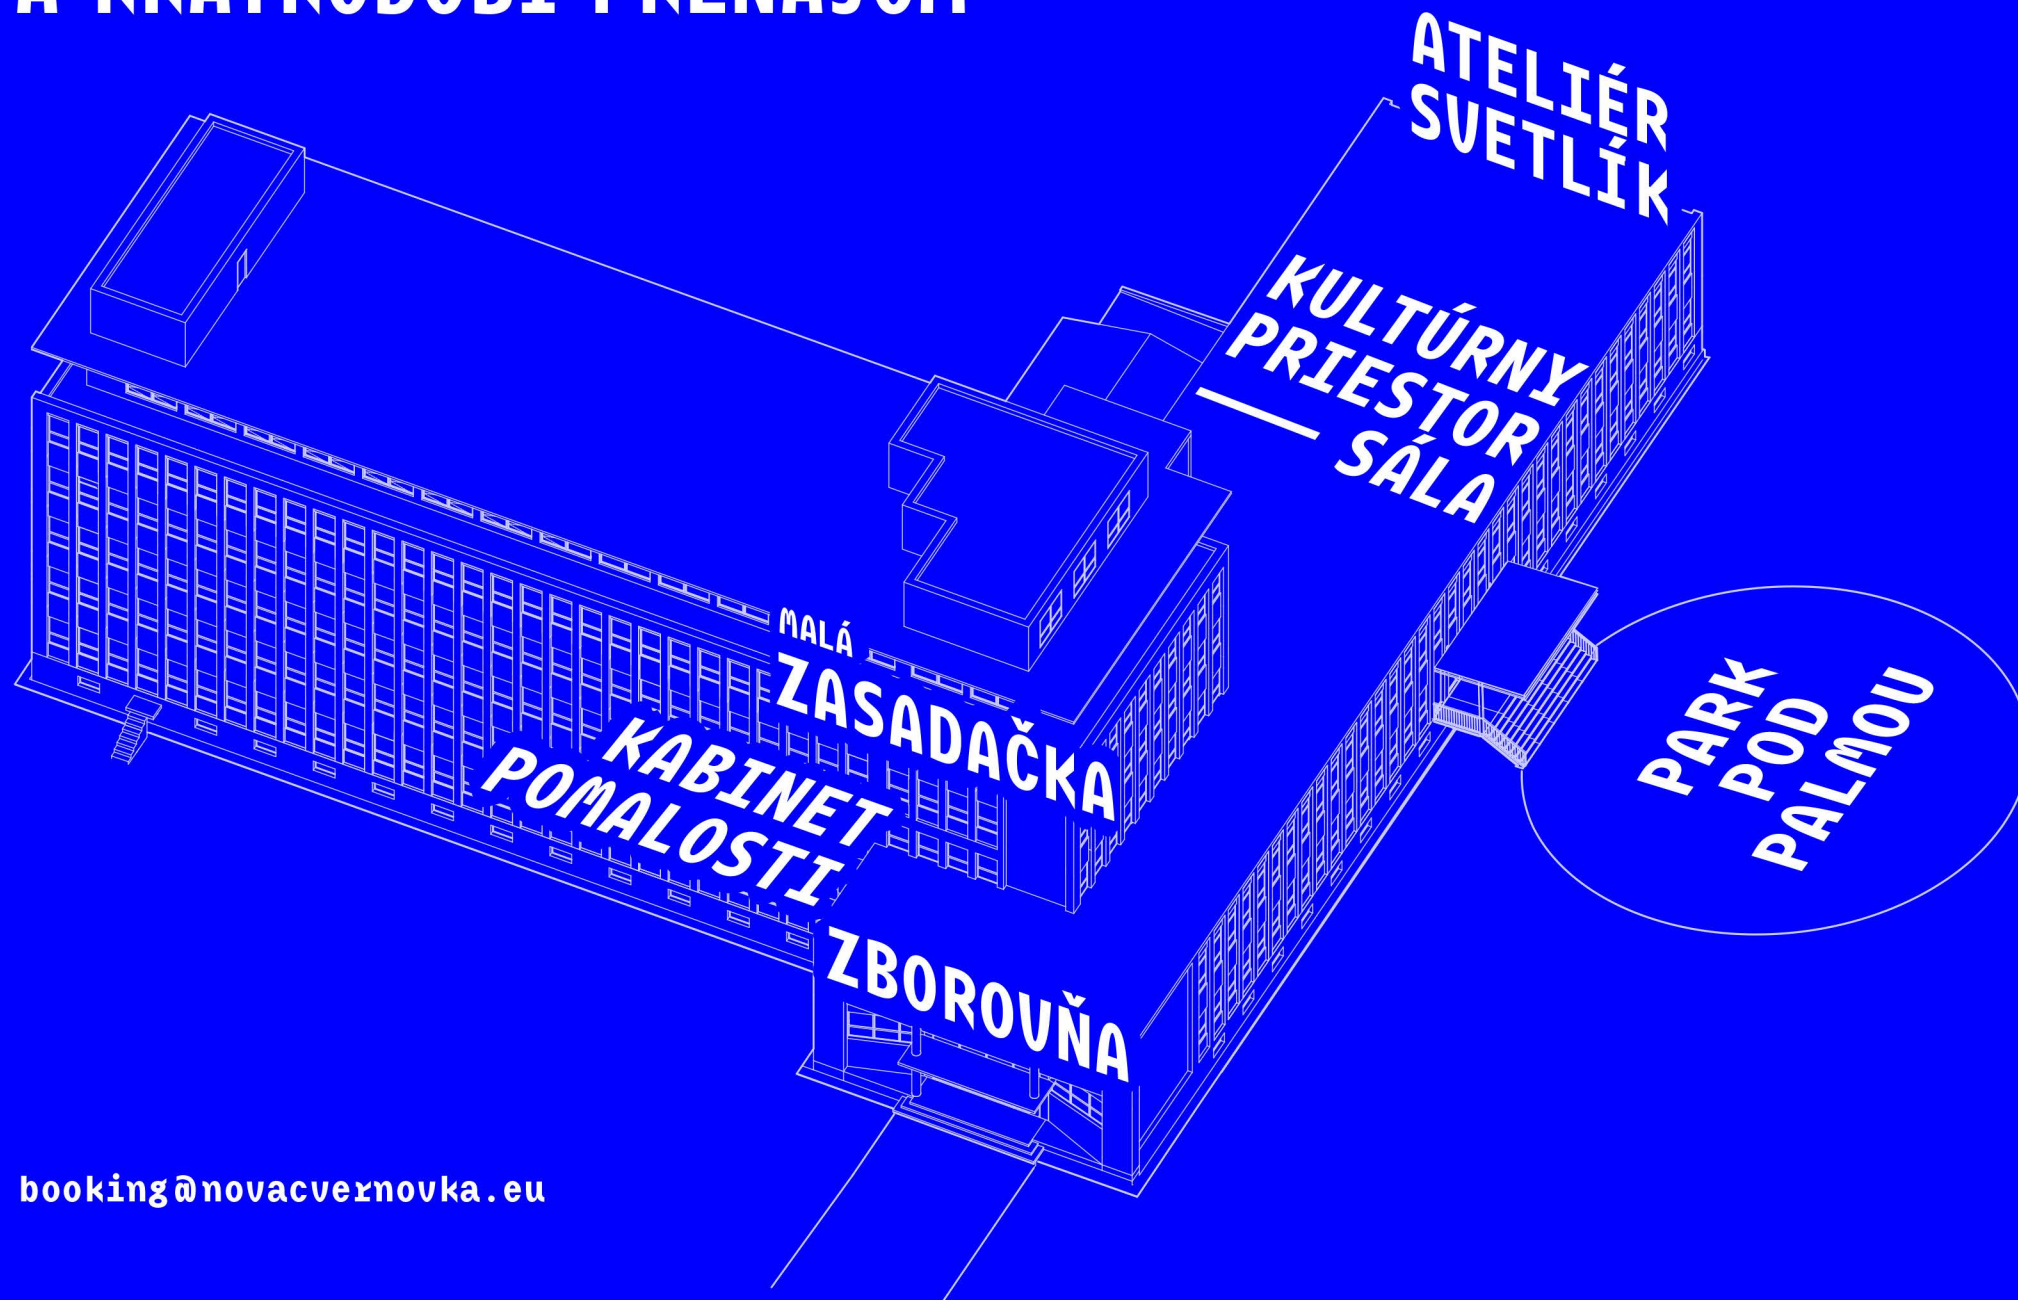

KULTÚRNE CENTRUM NOVÁ CVERNOVKA

PRIESTORY NA BOOKING A KRÁTKODOBÝ PRENÁJOM

NC

booking@novacvernovka.eu

Kultúrne a kreatívne centrum Nová Cvernovka sídli v areáli bývalej chemickej priemyslovky na Račianskej ulici v Bratislave.