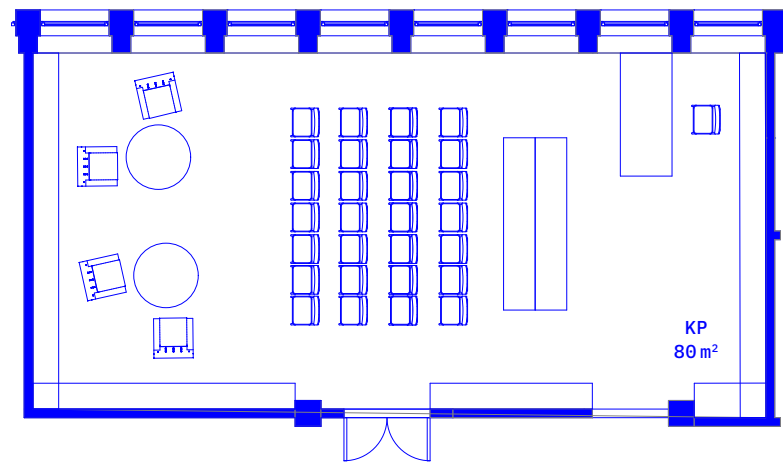

Nachádza sa na prízemí vo verejne prístupnej časti budovy a susedí s prevádzkami nákupnej zóny.

Priestor je vhodný na menšie súkromné, ale aj verejné podujatia.

ROZMERY

12,7 × 6 × 3 m
(výška po rebrá)

KAPACITA

Sedenie v kruhu: 20 – 25
Kino sedenie: 40 – 45

ZÁZEMIE

Súčasťou priestoru je aj malá kuchynka s kávovarom, rôzne formy sedenia (retro fotelky a stoličky), rastliny, premietacie plátno a projektor. Vybavený je tiež vysokorychlostným pripojením na internet (vhodné na streaming).

KABINET POMALOSTI 80 m²

VARIANTY USPORIADANIA PRIESTORU

KINO

DISKUSIA

KULTÚRNY PRIESTOR — SÁLA ^{220 m²}

+ ZÁZEMIE (BAR, BISTRO, KAVIAREŇ, WC, TERASA)

To najlepšie z 26. festivalu
dokumentárnych filmov
Každý letný pondelok
Leto pod palmou v Novej Cvernovke (Račianska 78)

ROZMERY

16 × 12,7 × 3 m
(výška po rebrá)

KAPACITA

150 miest na sedenie
400 miest na státie

ZÁZEMIE

Súčasťou priestoru je pódium, stoličky, závesy, premietačka, plátno, zvuková a svetelná technika, backstage a samostatný prístup priamo do sály zo zadnej strany. Vybavený je tiež vysokorychlostným pripojením na internet (vhodné na streaming).