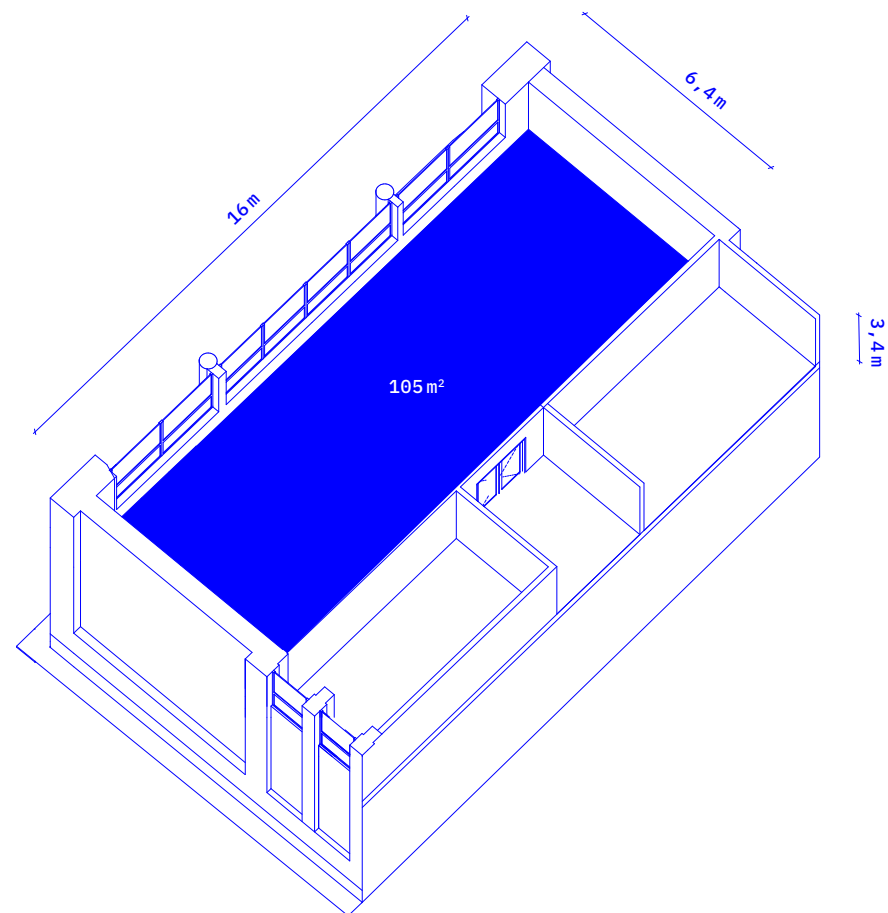

ZBOROVŇA 105 m²

Zborovňa je presvetlený priestor, ktorý sa nachádza priamo nad hlavným vstupom do budovy na 1. poschodí v súkromne prístupnej časti budovy. Susedí s kancelármi, ateliérmi a priestorom Ateliéru Svetlák.

Jej najväčším plusom je variabilnosť. Dá sa využívať na školenia a teambuildingy, workshopy, diskusie, konferencie, premietania, výstavy, no taktiež aj na rôzne divadelné, či tanečné podujatia.

ROZMERY

6,4 × 17,5 × 3,4 m

KAPACITA

Ostrovčeky, sedenie
pri stoloch: cca. 40 ľudí
Kinosedenie: cca. 60 ľudí

ZÁZEMIE

Súčasťou priestoru sú zatemňovacie (bordové) a rozptylovacie (biele) závesy. Na prenájom je dostupný v rôznych variantoch – prázdny aj zariadený.