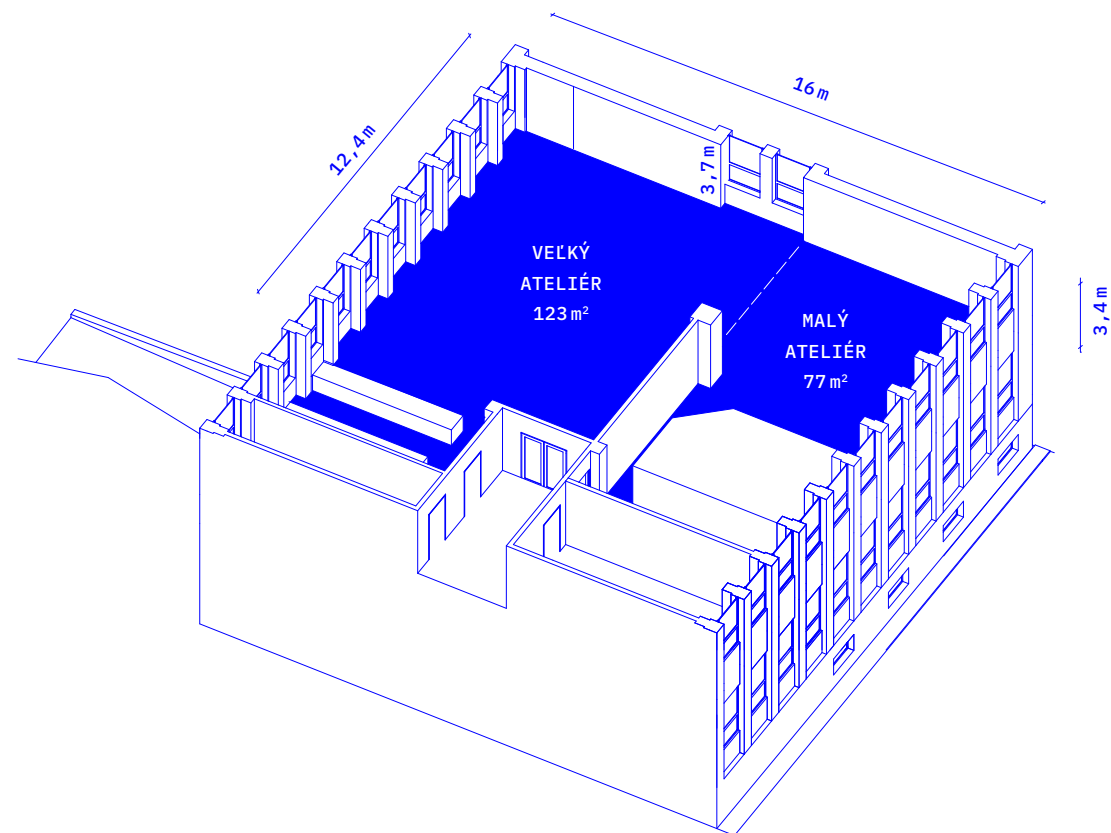

Dá sa prispôbiť komerčným eventom pre agentúry aj firemné večierky. Vďaka svojej veľkosti a dennému svetlu z troch strán vytvára pohodovú atmosféru.

ROZMERY

Veľký ateliér

9,4 m x 12,4 m

Malý ateliér

5,9 m x 9,8 m

Nachádza sa na prízemí vo verejne prístupnej časti budovy a susedí s prevádzkami nákupnej zóny.

Priestor je vhodný na menšie súkromné, ale aj verejné podujatia.

ROZMERY

12,7 × 6 × 3 m
(výška po rebrá)

KAPACITA