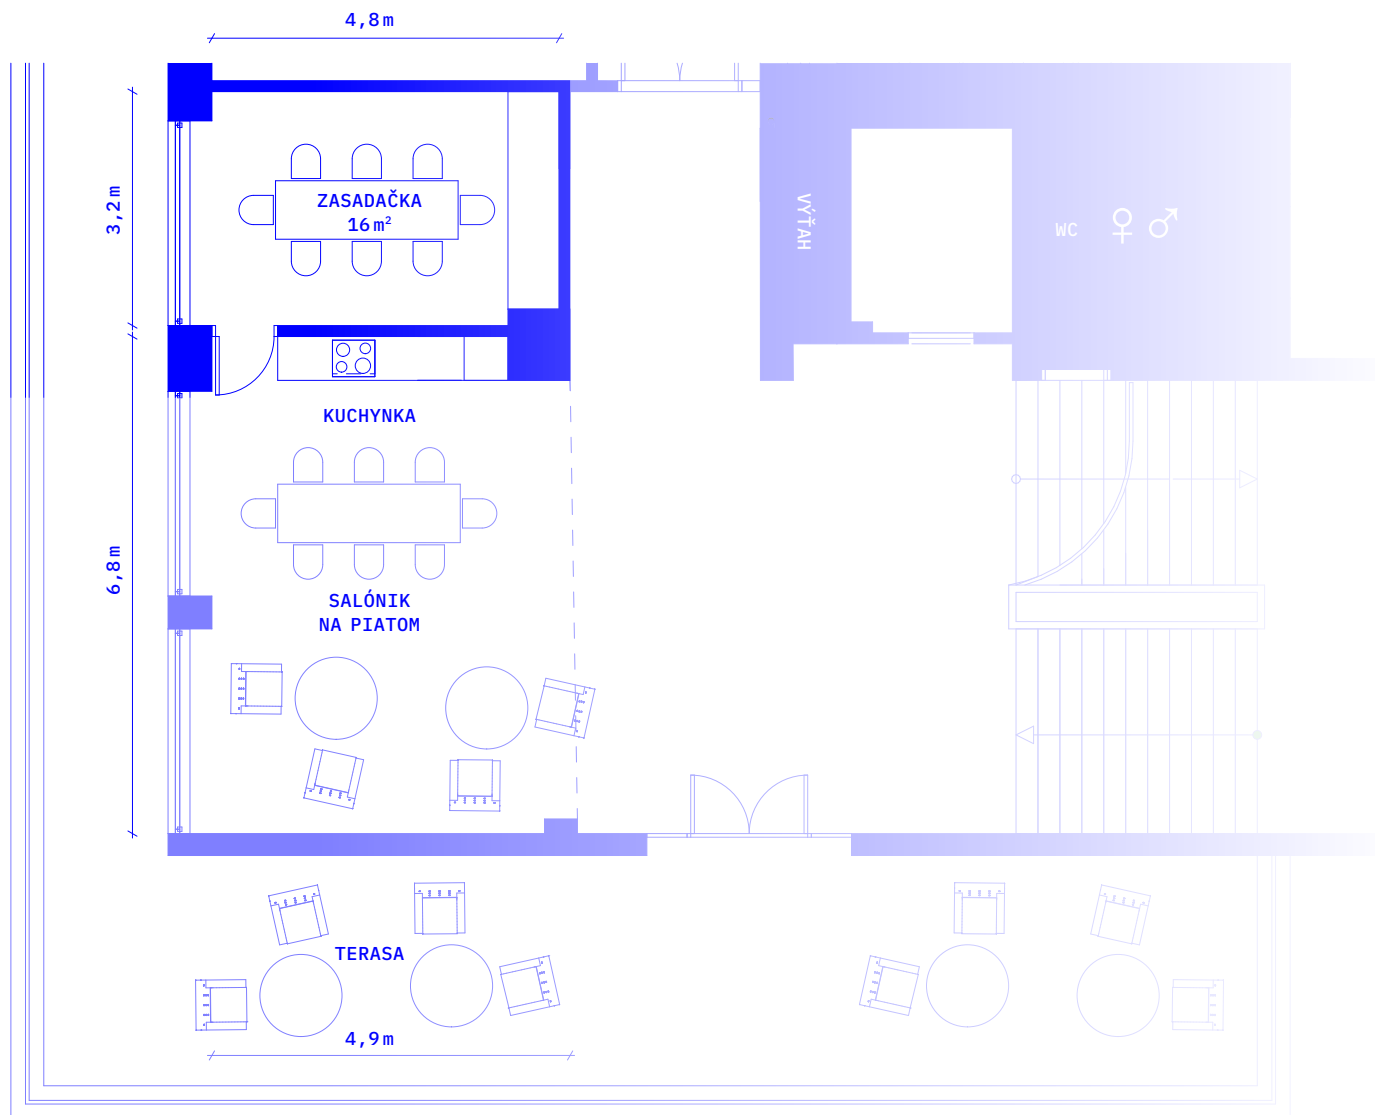

ROZMERY

16 × 12,7 × 3 m
(výška po rebrá)

KAPACITA

150 miest na sedenie
400 miest na státie

ZÁZEMIE

Súčasťou priestoru je pódium, stoličky, závesy, premietačka, plátno, zvuková a svetelná technika, backstage a samostatný prístup priamo do sály zo zadnej strany. Vybavený je tiež vysokorychlostným pripojením na internet (vhodné na streaming).

ZBOROVŇA 105m²

ZBOROVŇA 105m²

ZBOROVŇA 105 m²

Zborovňa je presvetlený priestor, ktorý sa nachádza priamo nad hlavným vstupom do budovy na 1. poschodí v súkromne prístupnej časti budovy. Susedí s kancelármi, ateliérmi a priestorom Ateliéru Svetlák.

KONTEXT

TEAMBUILDING

DISKUSIA

KONCERT

MALÁ ZASADAČKA ^{16 m²}

MALÁ ZASADAČKA 16 m²

MALÁ ZASADAČKA 16 m²

Priestor prístupný zo súkromnej časti budovy sa nachádza na piatom poschodí a úzko susedí s verejnou kuchyňou a terasou. Je vhodný na malé stretnutia, online konferencie alebo firemné meetingy.

ROZMERY

3,55 × 4,2 × 3 m

KAPACITA

Max. 8 miest

ZÁZEMIE

Súčasťou priestoru je stôl, stoličky, tabuľa a TV obrazovka. Ponúka možnosť využívať priestor priľahlej kuchyne s jedálňou a prístup na terasu.

KONTEXT