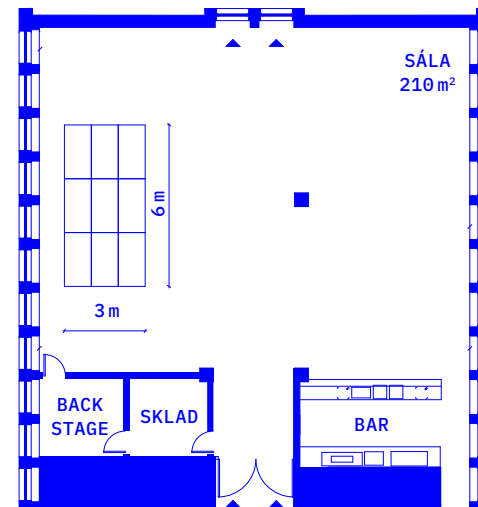

Nachádza sa na prízemí vo verejne prístupnej časti budovy a susedí s prevádzkami nákupnej zóny.

Priestor je vhodný na menšie súkromné, ale aj verejné podujatia.

ROZMERY

12,7 × 6 × 3 m
(výška po rebrá)

KAPACITA

ROZMERY

16 × 12,7 × 3 m
(výška po rebrá)

KAPACITA

150 miest na sedenie
400 miest na státie

ZÁZEMIE

Súčasťou priestoru je pódium, stoličky, závesy, premietačka, plátno, zvuková a svetelná technika, backstage a samostatný prístup priamo do sály zo zadnej strany. Vybavený je tiež vysokorychlostným pripojením na internet (vhodné na streaming).

KULTÚRNY PRIESTOR

SÁLA ^{220 m²}

- + ZÁZEMIE
- BAR
- BISTRO
- KAVIAREŇ (CATERING)
- WC
- TERASA

KULTÚRNY PRIESTOR SÁLA 220 m²

+ ZÁZEMIE (BAR, BISTRO, WC, TERASA)

VARIANTY USPORIADANIA

KINO

KONCERT

ZBOROVŇA 105m²

ZBOROVŇA 105m²

ZBOROVŇA 105 m²

Zborovňa je presvetlený priestor, ktorý sa nachádza priamo nad hlavným vstupom do budovy na 1. poschodí v súkromne prístupnej časti budovy. Susedí s kancelármi, ateliérmi a priestorom Ateliéru Svetlák.