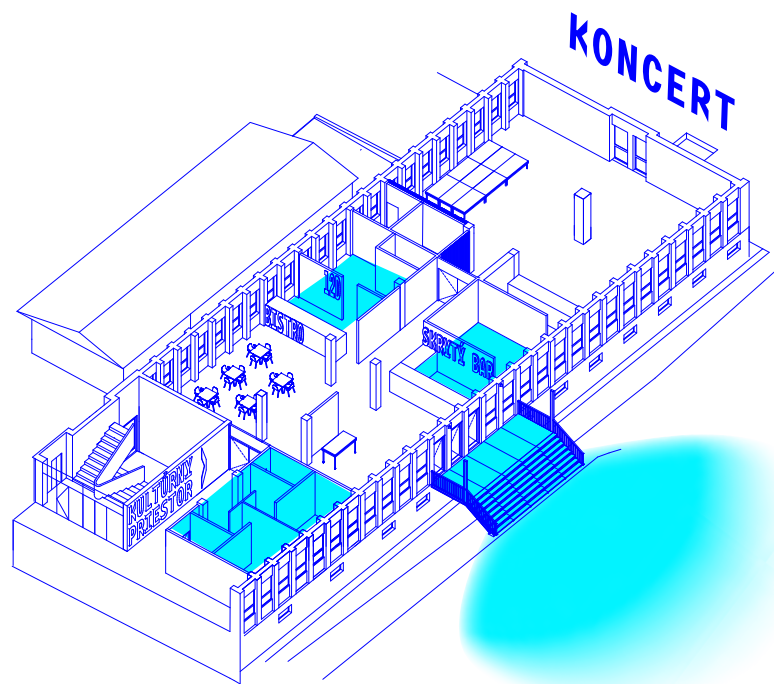

ROZMERY

16 × 12,7 × 3 m
(výška po rebrá)

KAPACITA

150 miest na sedenie
400 miest na státie

ZÁZEMIE

Súčasťou priestoru je pódium, stoličky, závesy, premietačka, plátno, zvuková a svetelná technika, backstage a samostatný prístup priamo do sály zo zadnej strany. Vybavený je tiež vysokorychlostným pripojením na internet (vhodné na streaming).

KULTÚRNY PRIESTOR

SÁLA ^{220 m²}

- + ZÁZEMIE
- BAR
- BISTRO
- KAVIAREŇ (CATERING)
- WC
- TERASA

KULTÚRNY PRIESTOR SÁLA 220 m²

+ ZÁZEMIE (BAR, BISTRO, WC, TERASA)

VARIANTY USPORIADANIA

KINO

KONCERT

ZBOROVŇA 105m²

ZBOROVŇA 105m²

ZBOROVŇA 105 m²

Zborovňa je presvetlený priestor, ktorý sa nachádza priamo nad hlavným vstupom do budovy na 1. poschodí v súkromne prístupnej časti budovy. Susedí s kancelármi, ateliérmi a priestorom Ateliéru Svetlák.