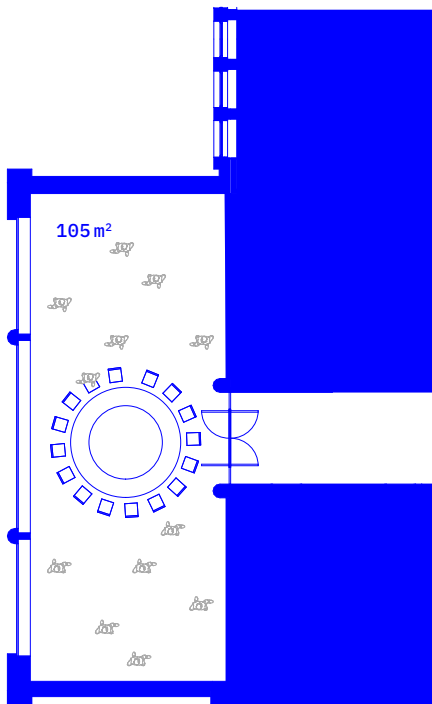

ROZMERY

16 × 12,7 × 3 m
(výška po rebrá)

KAPACITA

150 miest na sedenie
400 miest na státie

ZÁZEMIE

Súčasťou priestoru je pódium, stoličky, závesy, premietačka, plátno, zvuková a svetelná technika, backstage a samostatný prístup priamo do sály zo zadnej strany. Vybavený je tiež vysokorychlostným pripojením na internet (vhodné na streaming).

ZBOROVŇA 105m²

ZBOROVŇA 105m²

ZBOROVŇA 105 m²

Zborovňa je presvetlený priestor, ktorý sa nachádza priamo nad hlavným vstupom do budovy na 1. poschodí v súkromne prístupnej časti budovy. Susedí s kancelármi, ateliérmi a priestorom Ateliéru Svetlák.

KONTEXT

TEAMBUILDING

DISKUSIA

KONCERT

MALÁ ZASADAČKA ^{16 m²}

MALÁ ZASADAČKA 16 m²

MALÁ ZASADAČKA 16 m²

Priestor prístupný zo súkromnej časti budovy sa nachádza na piatom poschodí a úzko susedí s verejnou kuchyňou a terasou. Je vhodný na malé stretnutia, online konferencie alebo firemné meetingy.