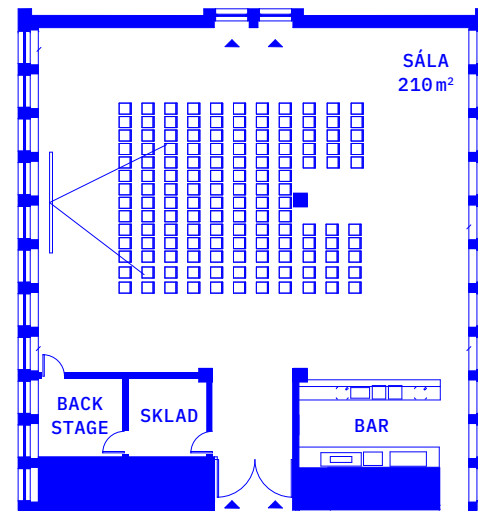

Nachádza sa na prízemí vo verejne prístupnej časti budovy a susedí s prevádzkami nákupnej zóny.

Priestor je vhodný na menšie súkromné, ale aj verejné podujatia.

ROZMERY

12,7 × 6 × 3 m
(výška po rebrá)

KAPACITA

ROZMERY

16 × 12,7 × 3 m
(výška po rebrá)

KAPACITA

150 miest na sedenie
400 miest na státie

ZÁZEMIE

Súčasťou priestoru je pódium, stoličky, závesy, premietačka, plátno, zvuková a svetelná technika, backstage a samostatný prístup priamo do sály zo zadnej strany. Vybavený je tiež vysokorychlostným pripojením na internet (vhodné na streaming).

KULTÚRNY PRIESTOR

SÁLA ^{220 m²}

- + ZÁZEMIE
- BAR
- BISTRO
- KAVIAREŇ (CATERING)
- WC
- TERASA

KULTÚRNY PRIESTOR SÁLA 220 m²

+ ZÁZEMIE (BAR, BISTRO, WC, TERASA)

VARIANTY USPORIADANIA

KINO

KONCERT

ZBOROVŇA 105m²

ZBOROVŇA 105m²

ZBOROVŇA 105 m²

Zborovňa je presvetlený priestor, ktorý sa nachádza priamo nad hlavným vstupom do budovy na 1. poschodí v súkromne prístupnej časti budovy. Susedí s kancelármi, ateliérmi a priestorom Ateliéru Svetlák.