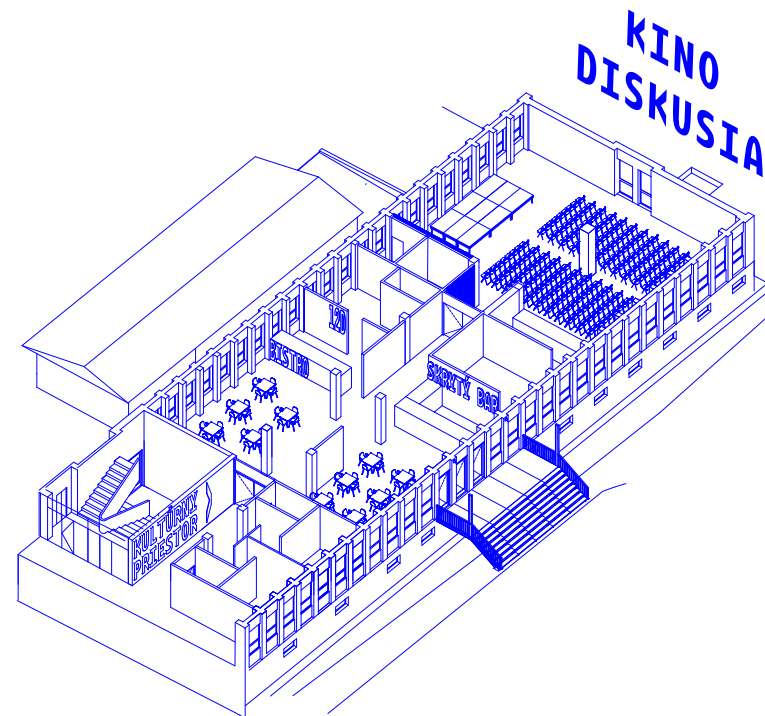

KULTÚRNY PRIESTOR

SÁLA ^{220 m²}

- + ZÁZEMIE
- BAR
- BISTRO
- KAVIAREŇ (CATERING)
- WC
- TERASA