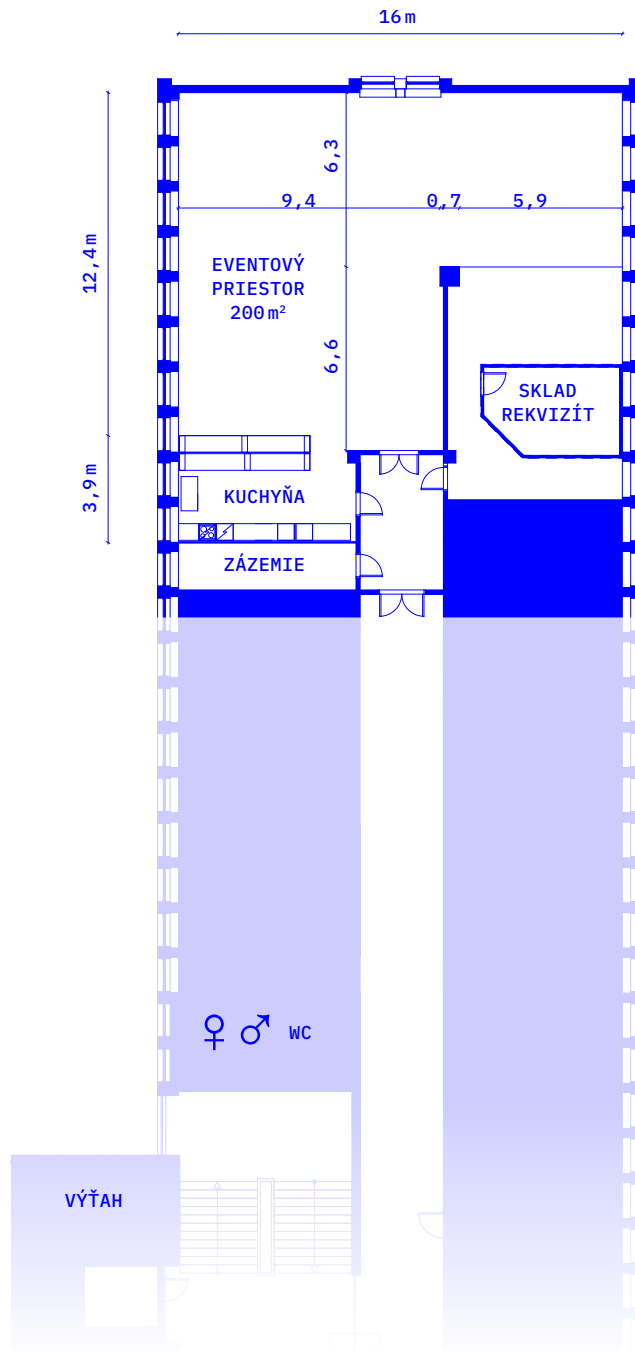

ATELIÉR SVETLÍK 200 m²

VARIANTY USPORIADANIA PRIESTORU