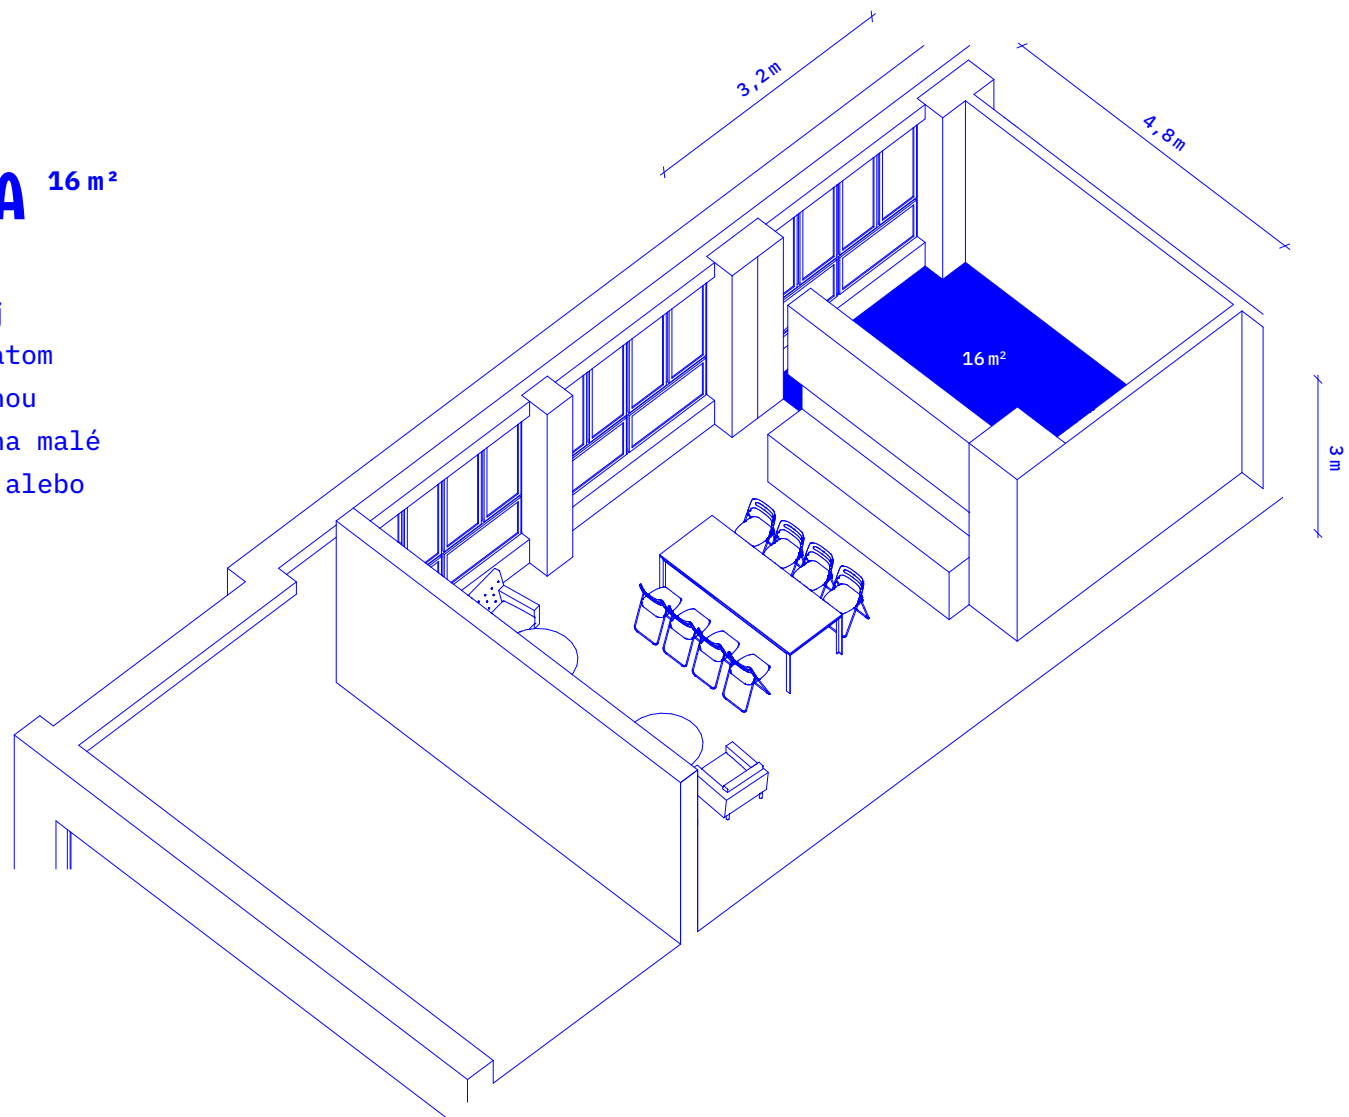

ZBOROVŇA 105m²

ZBOROVŇA 105m²

ZBOROVŇA 105 m²

Zborovňa je presvetlený priestor, ktorý sa nachádza priamo nad hlavným vstupom do budovy na 1. poschodí v súkromne prístupnej časti budovy. Susedí s kancelármi, ateliérmi a priestorom Ateliéru Svetlák.

KONTEXT

TEAMBUILDING

DISKUSIA

KONCERT

MALÁ ZASADAČKA ^{16 m²}

MALÁ ZASADAČKA 16 m²

MALÁ ZASADAČKA 16 m²

Priestor prístupný zo súkromnej časti budovy sa nachádza na piatom poschodí a úzko susedí s verejnou kuchyňou a terasou. Je vhodný na malé stretnutia, online konferencie alebo firemné meetingy.

ROZMERY

3,55 × 4,2 × 3 m

KAPACITA

Max. 8 miest

ZÁZEMIE

Súčasťou priestoru je stôl, stoličky, tabuľa a TV obrazovka. Ponúka možnosť využívať priestor priľahlej kuchyne s jedálňou a prístup na terasu.

KONTEXT