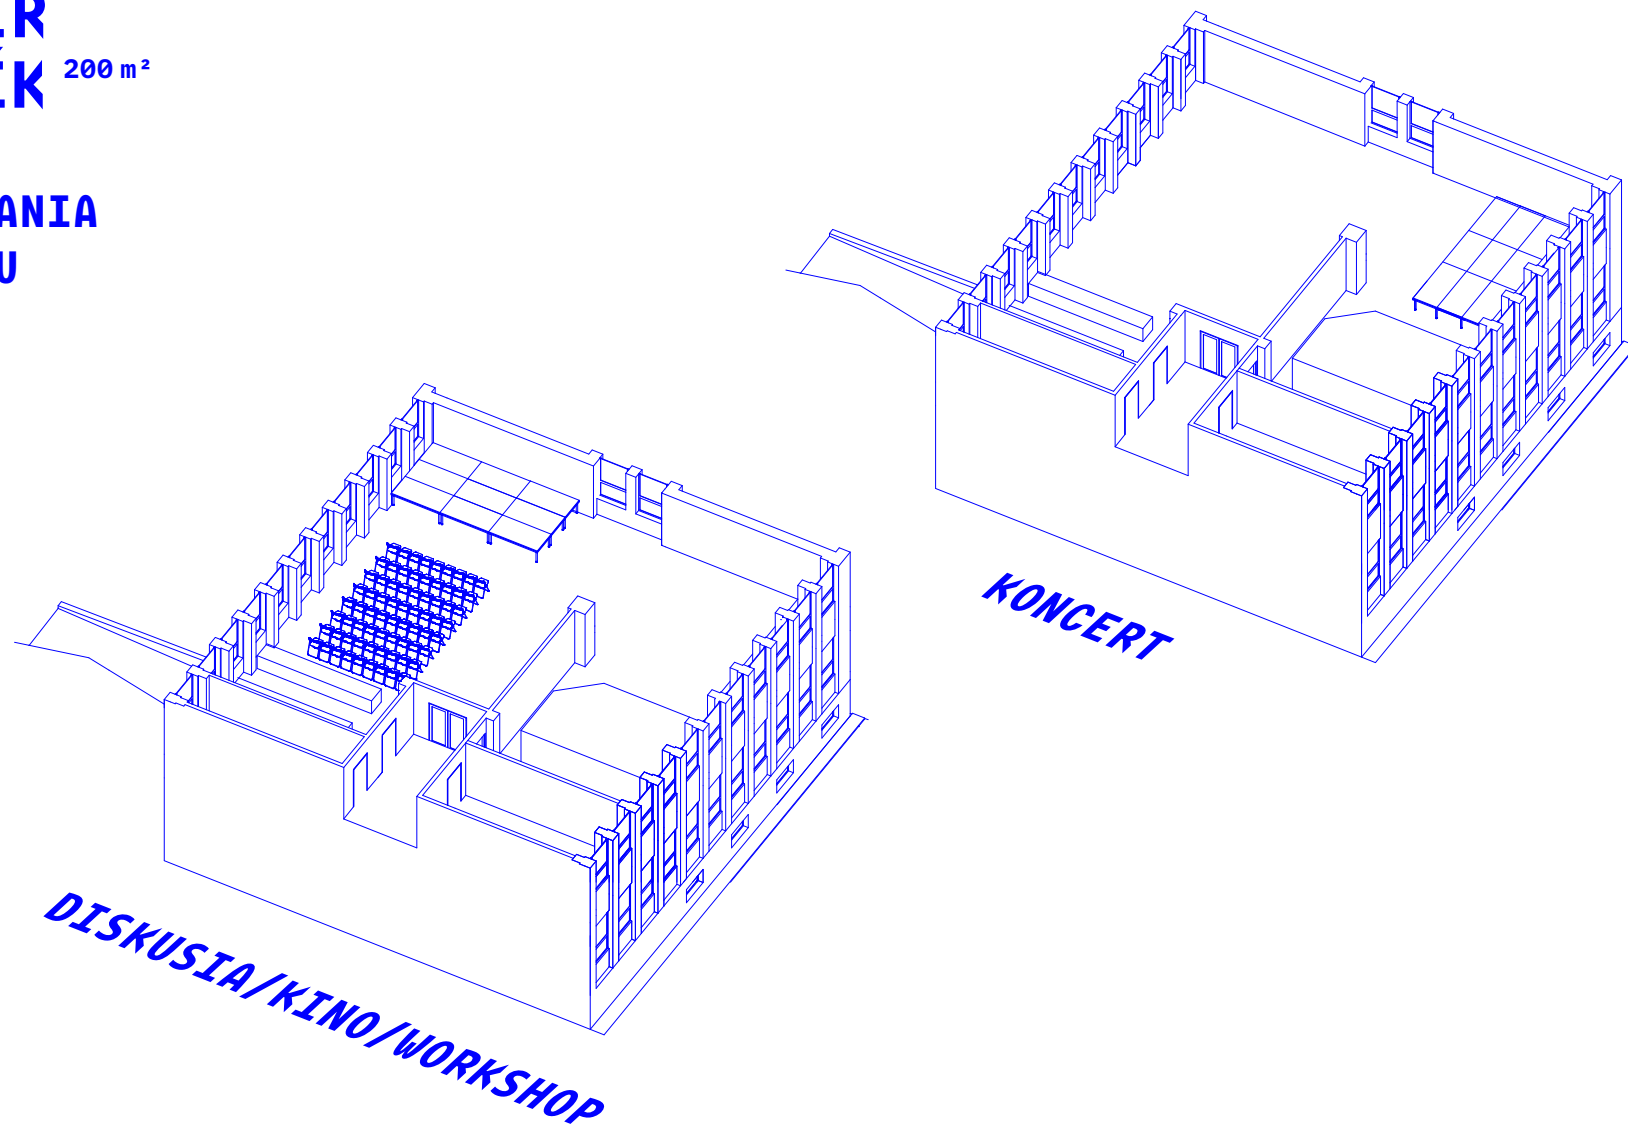

ATELIÉR SVETLÍK 200 m²

VARIANTY USPORIADANIA PRIESTORU