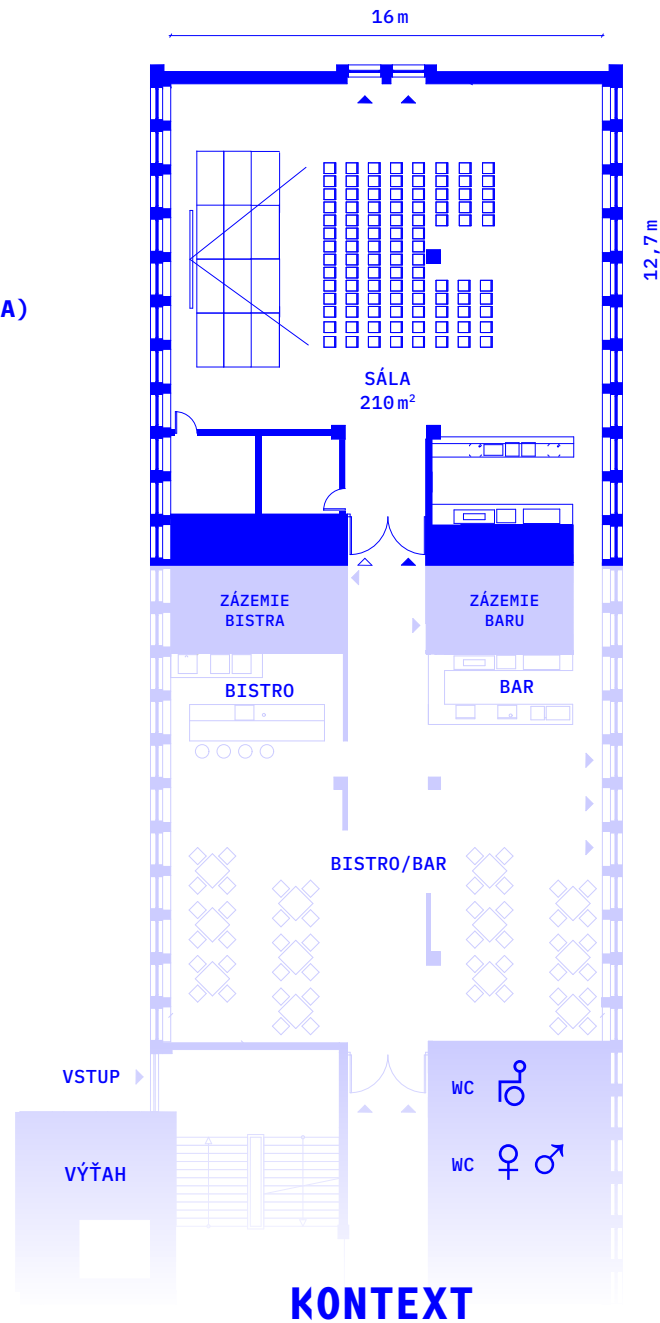

dvanastdusi@protonmail.com

KULTÚRNY PRIESTOR

SÁLA 220 m²

+ ZÁZEMIE (BAR, BISTRO, KAVIAREŇ, WC, TERASA)

Sála je najväčšou a hlavnou časťou kultúrneho priestoru Novej Cvernovky.

Je zázemím na prezentáciu a tvorbu väčšiny verejných podujatí. Prináša umelcom, kultúrnym organizáciám a promotérom možnosť realizovať svoje projekty v plne zariadenej sále.

ROZMERY

16 × 12,7 × 3 m
(výška po rebrá)

KAPACITA

150 miest na sedenie
400 miest na státie

ZÁZEMIE

Súčasťou priestoru je pódium, stoličky, závesy, premietačka, plátno, zvuková a svetelná technika, backstage a samostatný prístup priamo do sály zo zadnej strany. Vybavený je tiež vysokorychlostným pripojením na internet (vhodné na streaming).

KULTÚRNY PRIESTOR

SÁLA ^{220 m²}

- + ZÁZEMIE
- BAR
- BISTRO
- KAVIAREŇ (CATERING)
- WC
- TERASA

KULTÚRNY PRIESTOR SÁLA 220 m²

+ ZÁZEMIE (BAR, BISTRO, WC, TERASA)

VARIANTY USPORIADANIA

KINO

KONCERT

ZBOROVŇA 105m²

ZBOROVŇA 105m²

ZBOROVŇA 105 m²

Zborovňa je presvetlený priestor, ktorý sa nachádza priamo nad hlavným vstupom do budovy na 1. poschodí v súkromne prístupnej časti budovy. Susedí s kancelármi, ateliérmi a priestorom Ateliéru Svetlák.