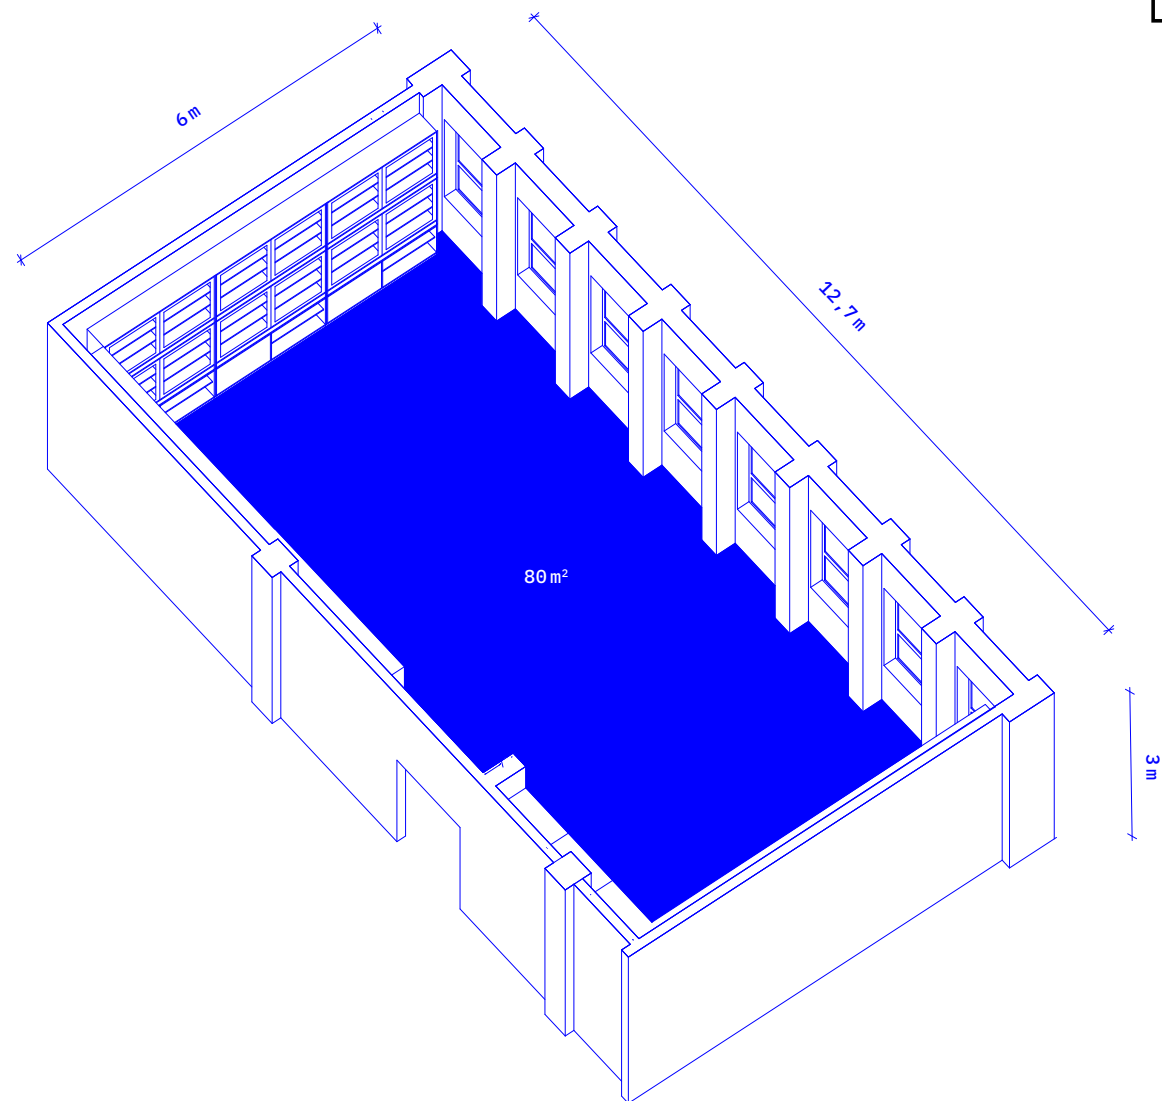

ATELIÉR SVETLÍK 200 m²

VARIANTY USPORIADANIA PRIESTORU

ATELIÉR SVETLÍK 200 m²

VARIANTY USPORIADANIA PRIESTORU

DISKUSIA/KINO/WORKSHOP

KONCERT

KABINET POMALOSTI ^{80 m²}

KABINET POMALOSTI 80 m²

Nachádza sa na prízemí vo verejne prístupnej časti budovy a susedí s prevádzkami nákupnej zóny.

Priestor je vhodný na menšie súkromné, ale aj verejné podujatia.

ROZMERY

12,7 × 6 × 3 m
(výška po rebrá)

KAPACITA