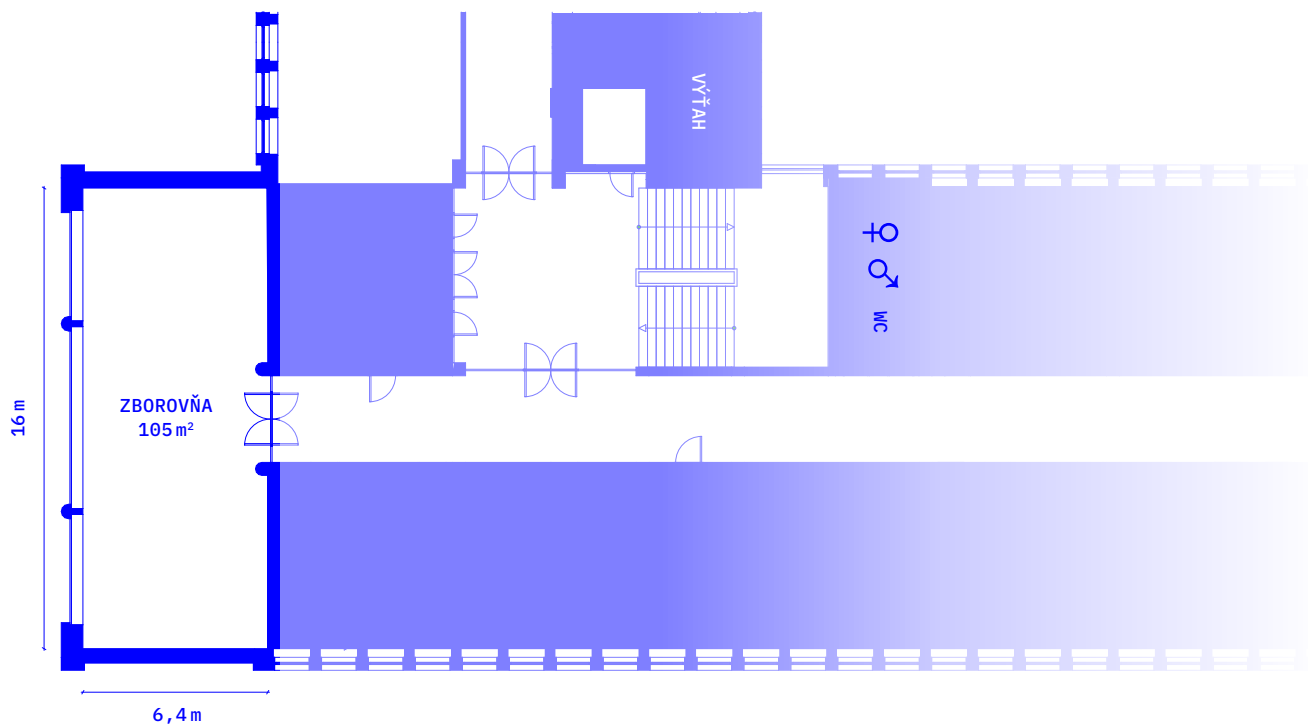

ROZMERY

16 × 12,7 × 3 m
(výška po rebrá)

KAPACITA

150 miest na sedenie
400 miest na státie

ZÁZEMIE

Súčasťou priestoru je pódium, stoličky, závesy, premietačka, plátno, zvuková a svetelná technika, backstage a samostatný prístup priamo do sály zo zadnej strany. Vybavený je tiež vysokorychlostným pripojením na internet (vhodné na streaming).

ZBOROVŇA 105m²

ZBOROVŇA 105m²

ZBOROVŇA 105 m²

Zborovňa je presvetlený priestor, ktorý sa nachádza priamo nad hlavným vstupom do budovy na 1. poschodí v súkromne prístupnej časti budovy. Susedí s kancelármi, ateliérmi a priestorom Ateliéru Svetlák.

KONTEXT

TEAMBUILDING

DISKUSIA

KONCERT

MALÁ ZASADAČKA ^{16 m²}

MALÁ ZASADAČKA 16 m²

MALÁ ZASADAČKA 16 m²

Priestor prístupný zo súkromnej časti budovy sa nachádza na piatom poschodí a úzko susedí s verejnou kuchyňou a terasou. Je vhodný na malé stretnutia, online konferencie alebo firemné meetingy.