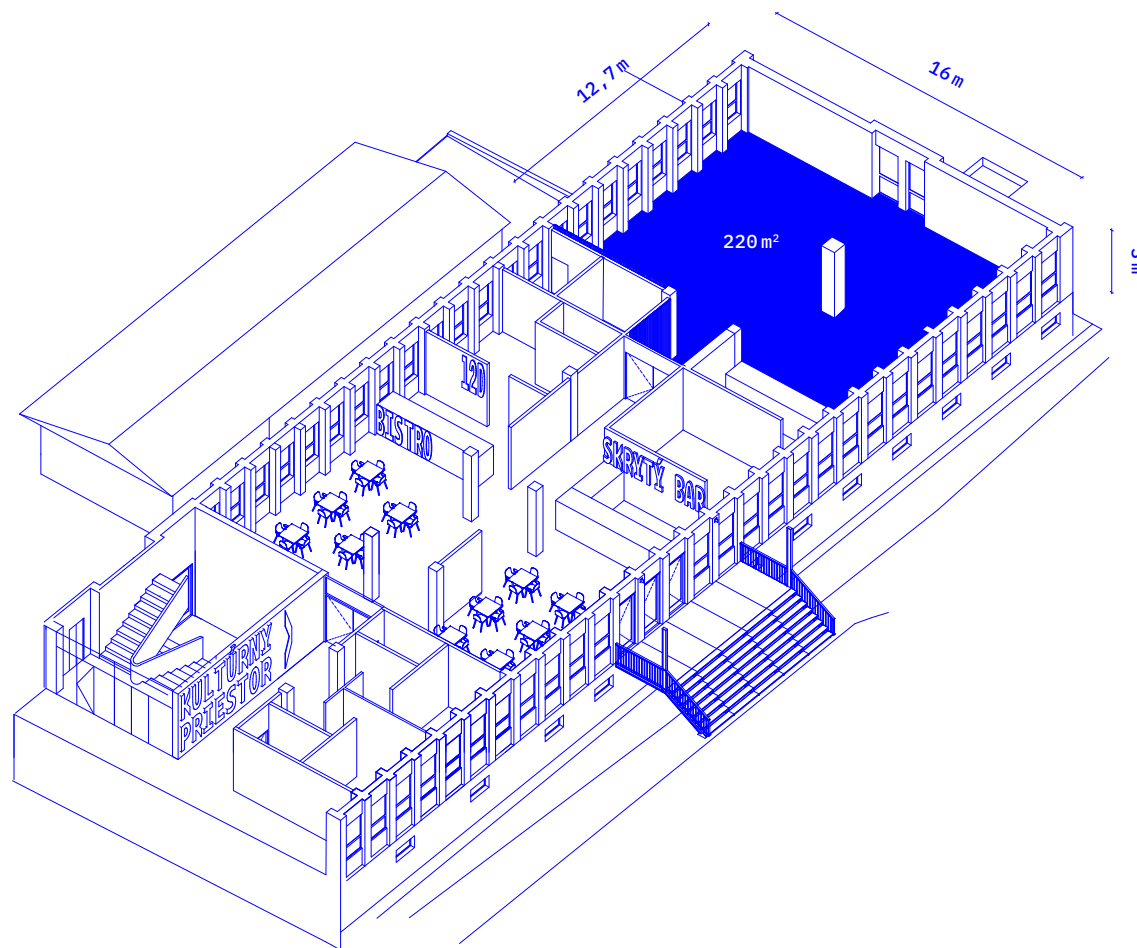

KULTÚRNY PRIESTOR

SÁLA 220 m²

+ ZÁZEMIE (BAR, BISTRO, KAVIAREŇ, WC, TERASA)

Sála je najväčšou a hlavnou časťou kultúrneho priestoru Novej Cvernovky.

Je zázemím na prezentáciu a tvorbu väčšiny verejných podujatí. Prináša umelcom, kultúrnym organizáciám a promotérom možnosť realizovať svoje projekty v plne zariadenej sále.

Jej najväčším plusom je variabilnosť. Dá sa využívať na konferencie, sympóziá, no taktiež aj na koncerty, premietania, diskusie a iné kultúrne podujatia.

Nachádza sa na prízemí a priamo susedí a zdieľa niektoré svoje priestory s bistro, barom a parkom, v ktorom sa nachádza taktiež kryté pódium.

ROZMERY

16 × 12,7 × 3 m
(výška po rebrá)

KAPACITA

150 miest na sedenie
400 miest na státie

ZÁZEMIE

Súčasťou priestoru je pódium, stoličky, závesy, premietačka, plátno, zvuková a svetelná technika, backstage a samostatný prístup priamo do sály zo zadnej strany. Vybavený je tiež vysokorychlostným pripojením na internet (vhodné na streaming).