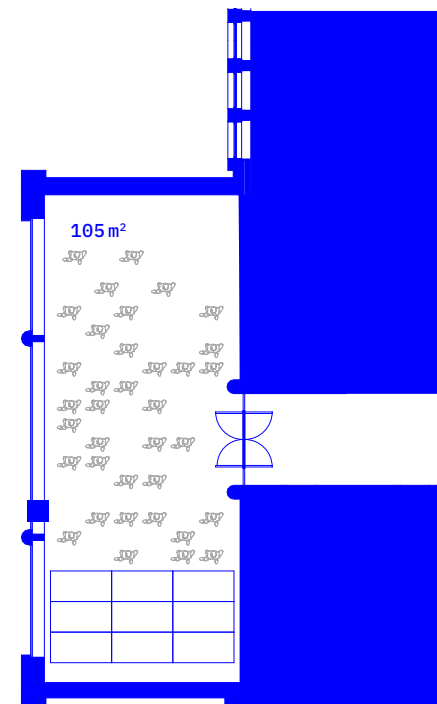

ROZMERY

16 × 12,7 × 3 m
(výška po rebrá)

KAPACITA

150 miest na sedenie
400 miest na státie

ZÁZEMIE

Súčasťou priestoru je pódium, stoličky, závesy, premietačka, plátno, zvuková a svetelná technika, backstage a samostatný prístup priamo do sály zo zadnej strany. Vybavený je tiež vysokorychlostným pripojením na internet (vhodné na streaming).

ZBOROVŇA 105m²

ZBOROVŇA 105m²

ZBOROVŇA 105 m²

Zborovňa je presvetlený priestor, ktorý sa nachádza priamo nad hlavným vstupom do budovy na 1. poschodí v súkromne prístupnej časti budovy. Susedí s kancelármi, ateliérmi a priestorom Ateliéru Svetlák.

KONTEXT

TEAMBUILDING

DISKUSIA

KONCERT

MALÁ ZASADAČKA ^{16 m²}

MALÁ ZASADAČKA 16 m²

MALÁ ZASADAČKA 16 m²

Priestor prístupný zo súkromnej časti budovy sa nachádza na piatom poschodí a úzko susedí s verejnou kuchyňou a terasou. Je vhodný na malé stretnutia, online konferencie alebo firemné meetingy.