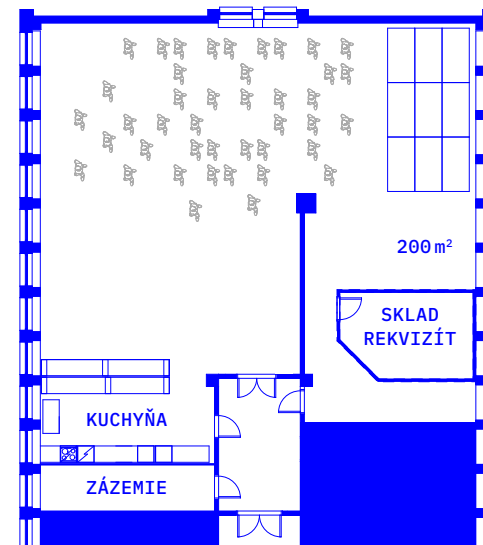

ATELIÉR SVETLÍK 200 m²

VARIANTY USPORIADANIA PRIESTORU

ATELIÉR SVETLÍK 200 m²

VARIANTY USPORIADANIA PRIESTORU

DISKUSIA/KINO/WORKSHOP

KONCERT

KABINET POMALOSTI ^{80 m²}

KABINET POMALOSTI 80 m²

Nachádza sa na prízemí vo verejne prístupnej časti budovy a susedí s prevádzkami nákupnej zóny.

Priestor je vhodný na menšie súkromné, ale aj verejné podujatia.

ROZMERY

12,7 × 6 × 3 m
(výška po rebrá)

KAPACITA