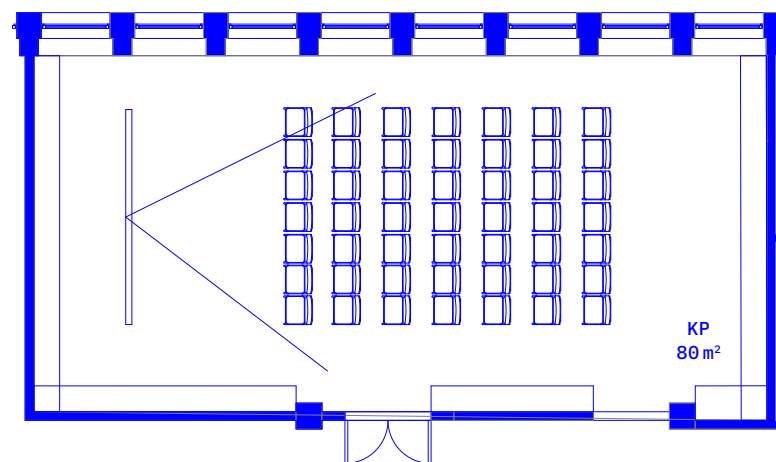

KABINET POMALOSTI 80 m²

VARIANTY USPORIADANIA PRIESTORU

KINO